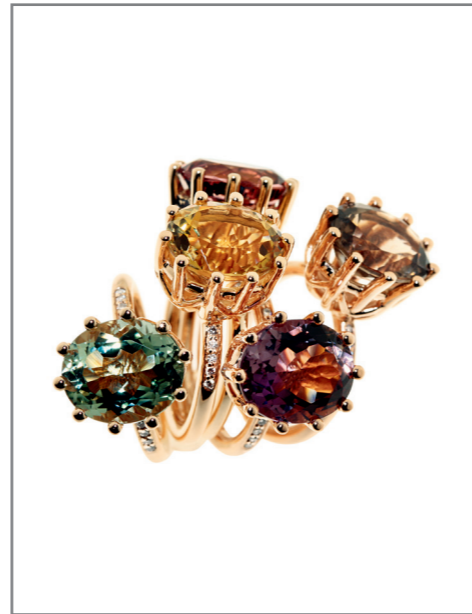

SCHILF DROP - LIGHT PEPPERMINT

SCHILF OVAL - VIOLETT FIRE

DITA - IRIS

ARBRE - ORANGE

GALADRIEL - SPARKLING AUGUST

2046

DITA - GREEN SPARKLING IN THE LIGHT

INHERIT - AUTUMN COLOURS

ELLE

„Höchst individuelle Stücke, die sich im
Grenzbereich zwischen Schmuck und
Talisman bewegen – Poesie aus Gold
und Silber“

MADAME

Susa Beck,

Goldschmiedin, Gemmologin und
Diamantgutachterin

Praxis u.a. in Namibia und New York