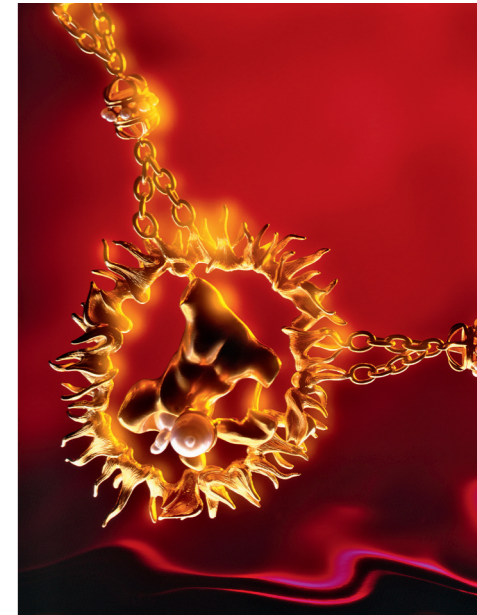

ICON MARE

HEARTBEAT

SEED - INCLUDING LIFE & DEATH

VIVRE EN LIBERTÉ

VENUS - LIZARD

THE TALE OF THE UNICORN

ZYKLOP

LOVE

ZEPTER DER VENUS

TWO HEARTS IN BLOOM

BURNING LIFE

DER LYRISCHE TOD

MYTHE MALHEUREUX

Sie haben Lust auf mehr?
Bitte vereinbaren Sie einen Termin
im Atelier Susa Beck

FON +49-89-29 59 27

info@susabeck.de
www.susabeck.de